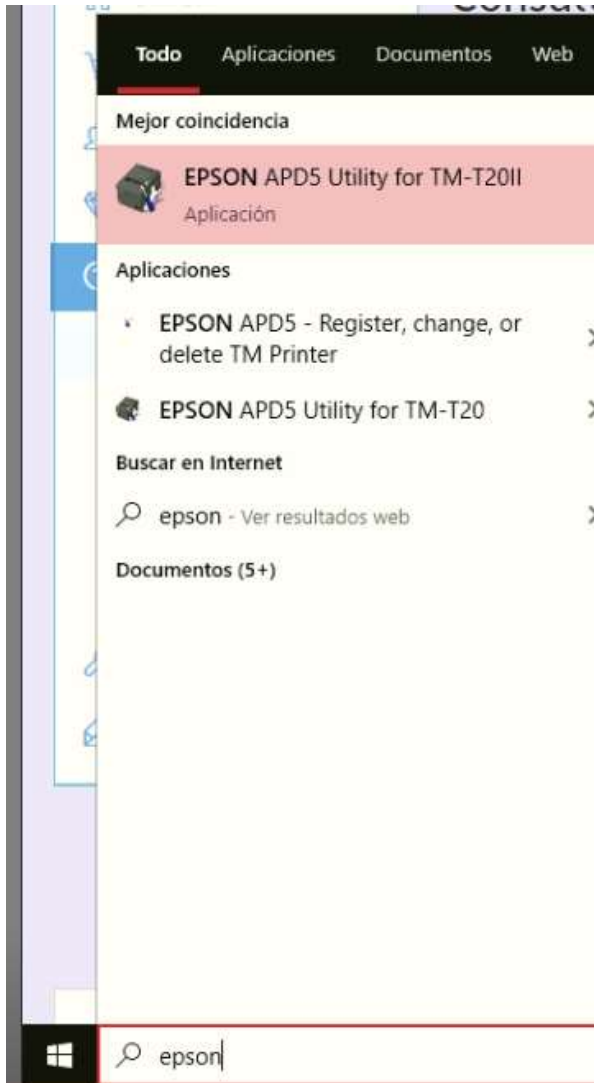

Cofigurar Tamaño Papel

Rama 1:

CONFIGURAR TAMAÑO PAPEL

Default

Current Settings

Operation Check

Storing Logos

Coupon Settings