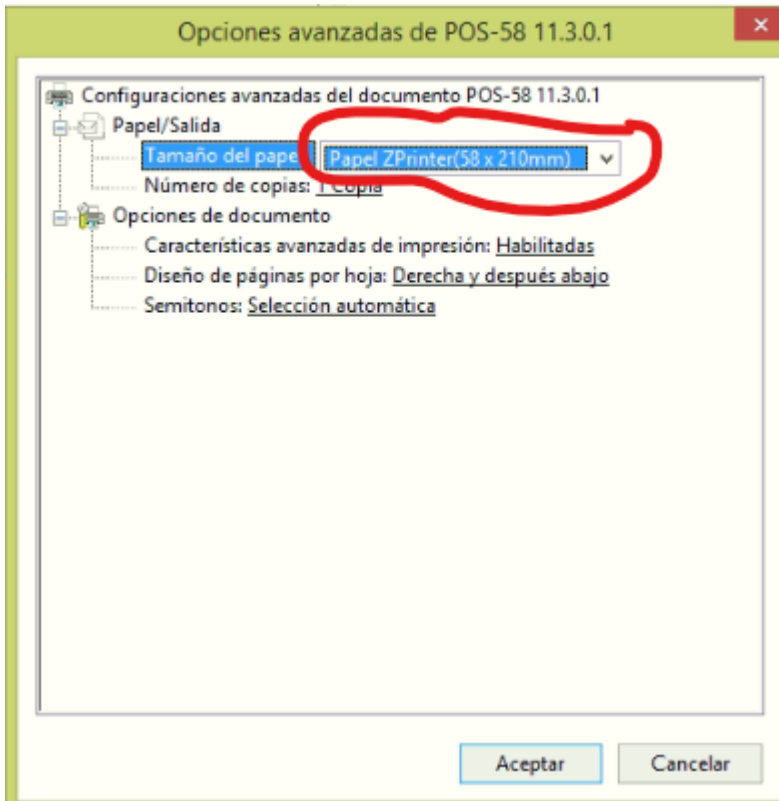

Inicio/Panel de control/Administrador e dispositivos

Inicio/Panel de control/Dispositivos e impresoras

Ir a agregar impresora

✕

← Agregar impresora

Escriba un nombre de impresora

Nombre de la impresora:

Esta impresora se instalará con el controlador POS-58 11.3.0.1.

✕

← Agregar impresora

Compartir impresora

Si desea compartir esta impresora, debe proporcionar un nombre de recurso compartido. Puede usar el sugerido o escribir uno nuevo. El nombre de recurso compartido será visible para otros usuarios de la red.

No compartir esta impresora

Compartir esta impresora para que otros usuarios de la red puedan buscarla y usarla

Recurso compartido:

Ubicación:

Comentario:

58x297mm