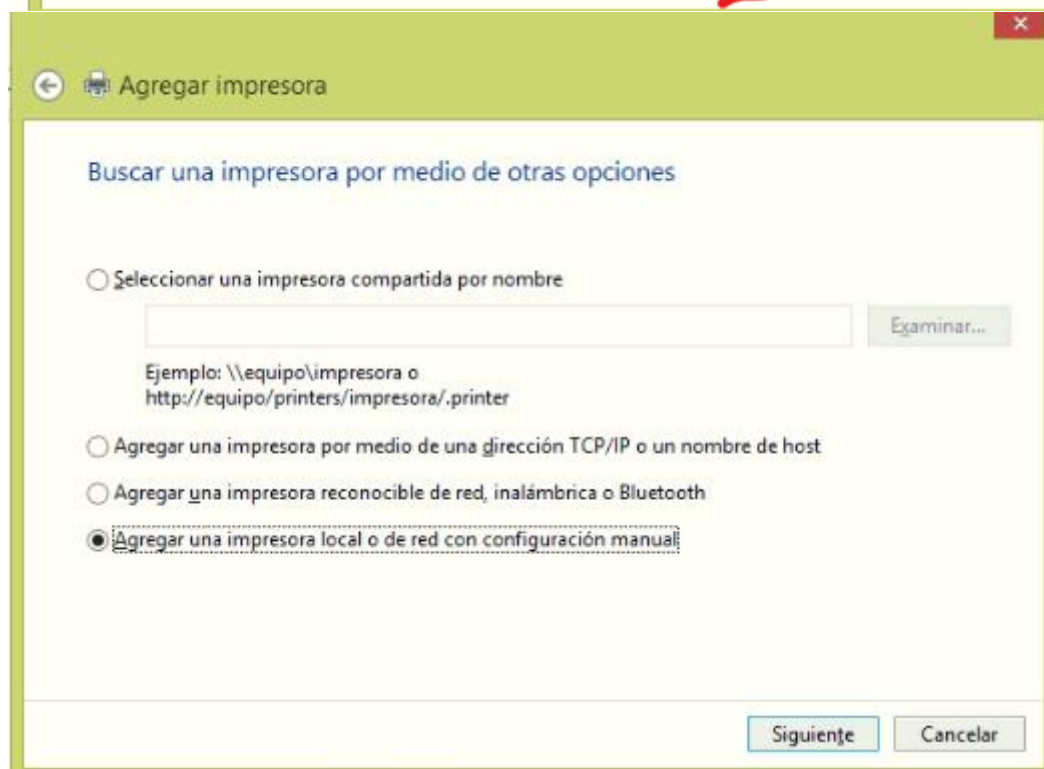

Inicio/Panel de control/Administrador e dispositivos

Inicio/Panel de control/Dispositivos e impresoras

Ir a agregar impresora

✕

← Agregar impresora

Escriba un nombre de impresora

Nombre de la impresora:

Esta impresora se instalará con el controlador POS-58 11.3.0.1.

✕

← Agregar impresora

Compartir impresora

Si desea compartir esta impresora, debe proporcionar un nombre de recurso compartido. Puede usar el sugerido o escribir uno nuevo. El nombre de recurso compartido será visible para otros usuarios de la red.