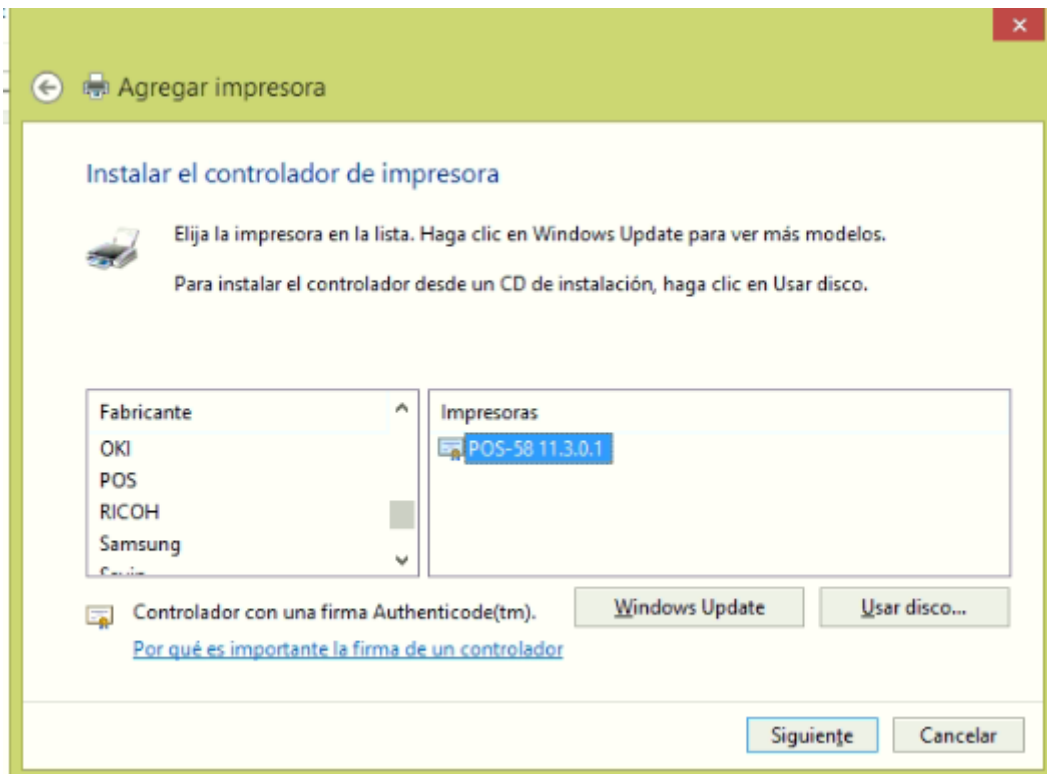

Inicio/Panel de control/Administrador e dispositivos

Inicio/Panel de control/Dispositivos e impresoras

Ir a agregar impresora

✕

← Agregar impresora

Escriba un nombre de impresora

Nombre de la impresora:

Esta impresora se instalará con el controlador POS-58 11.3.0.1.

✕

← Agregar impresora

Compartir impresora

Si desea compartir esta impresora, debe proporcionar un nombre de recurso compartido. Puede usar el sugerido o escribir uno nuevo. El nombre de recurso compartido será visible para otros usuarios de la red.