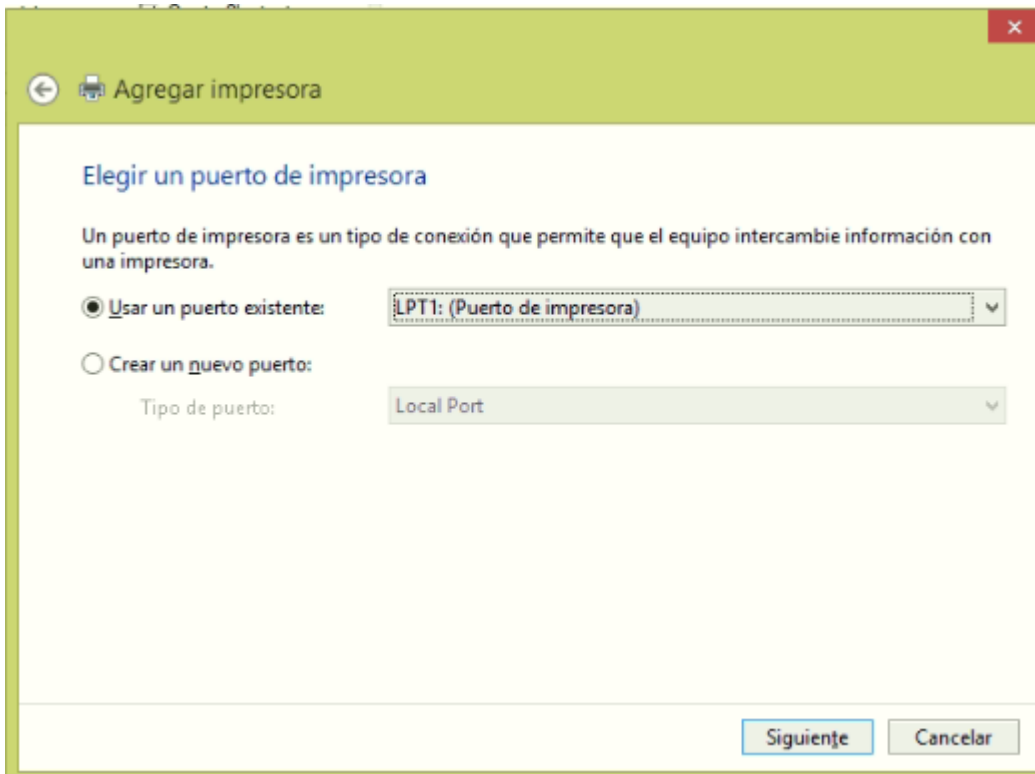

Inicio/Panel de control/Administrador e dispositivos

Inicio/Panel de control/Dispositivos e impresoras

Ir a agregar impresora

✕

← Agregar impresora

Escriba un nombre de impresora

Nombre de la impresora:

Esta impresora se instalará con el controlador POS-58 11.3.0.1.

✕

← Agregar impresora

Compartir impresora

Si desea compartir esta impresora, debe proporcionar un nombre de recurso compartido. Puede usar el sugerido o escribir uno nuevo. El nombre de recurso compartido será visible para otros usuarios de la red.