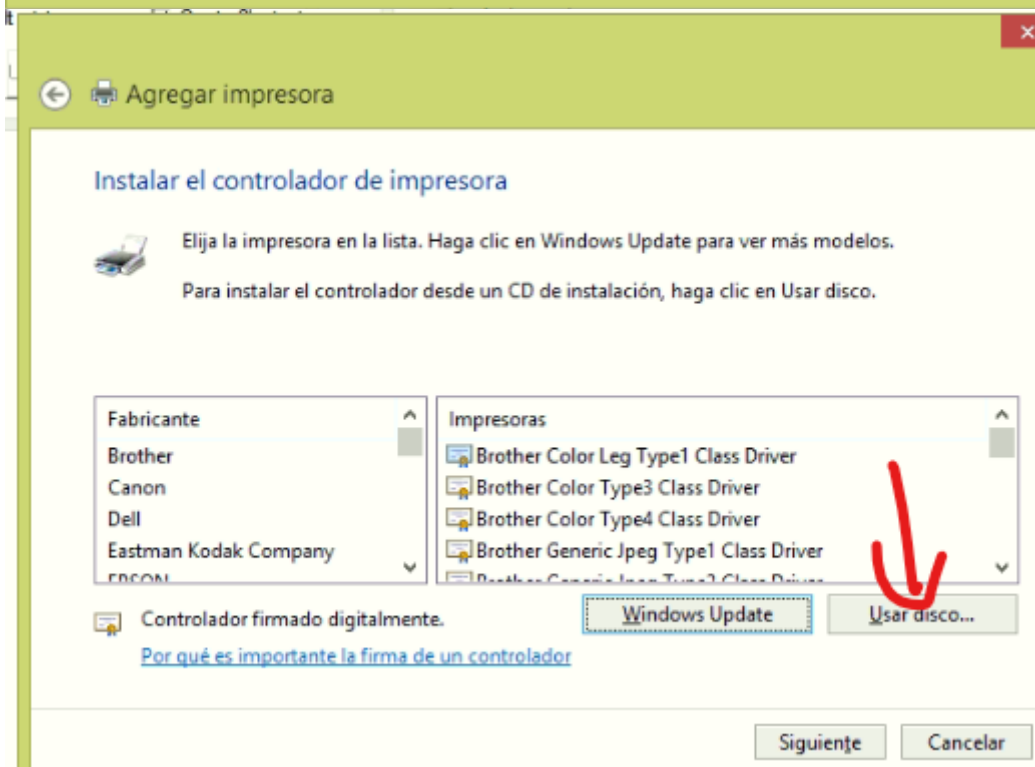

Inicio/Panel de control/Administrador e dispositivos

Inicio/Panel de control/Dispositivos e impresoras

Ir a agregar impresora

✕

← Agregar impresora

Escriba un nombre de impresora

Nombre de la impresora:

Esta impresora se instalará con el controlador POS-58 11.3.0.1.

✕

← Agregar impresora

Compartir impresora

Si desea compartir esta impresora, debe proporcionar un nombre de recurso compartido. Puede usar el sugerido o escribir uno nuevo. El nombre de recurso compartido será visible para otros usuarios de la red.