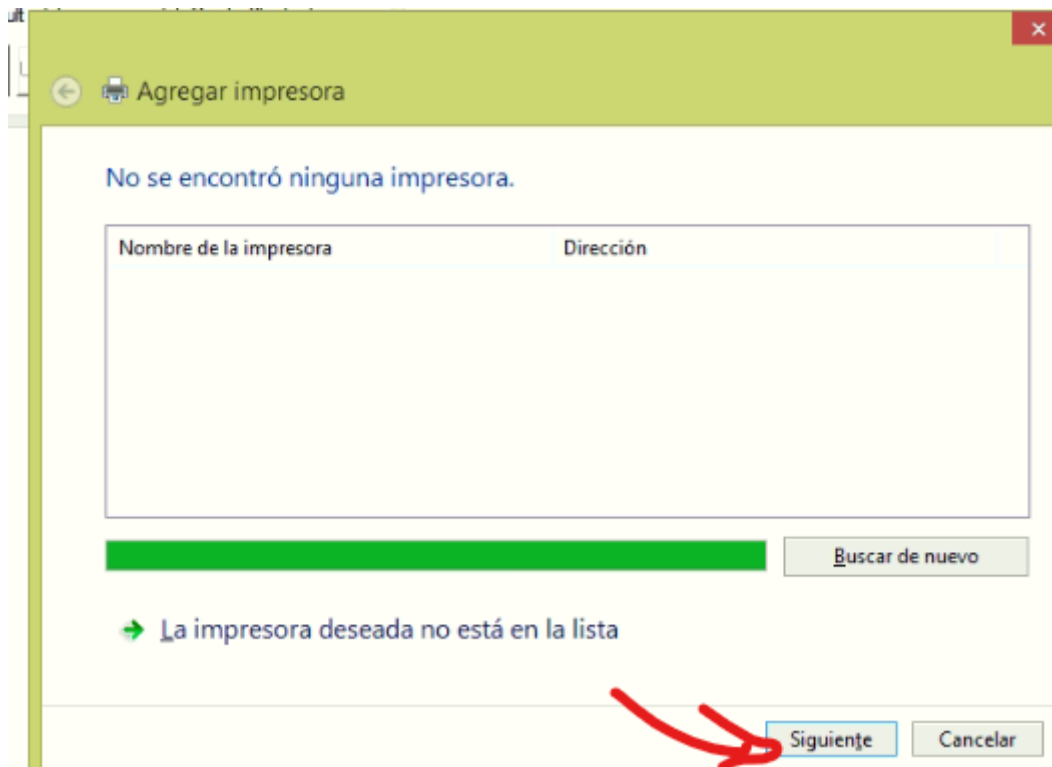

Inicio/Panel de control/Administrador e dispositivos

Inicio/Panel de control/Dispositivos e impresoras

Ir a agregar impresora

✕

← Agregar impresora

Escriba un nombre de impresora

Nombre de la impresora:

Esta impresora se instalará con el controlador POS-58 11.3.0.1.

✕

← Agregar impresora

Compartir impresora

Si desea compartir esta impresora, debe proporcionar un nombre de recurso compartido. Puede usar el sugerido o escribir uno nuevo. El nombre de recurso compartido será visible para otros usuarios de la red.