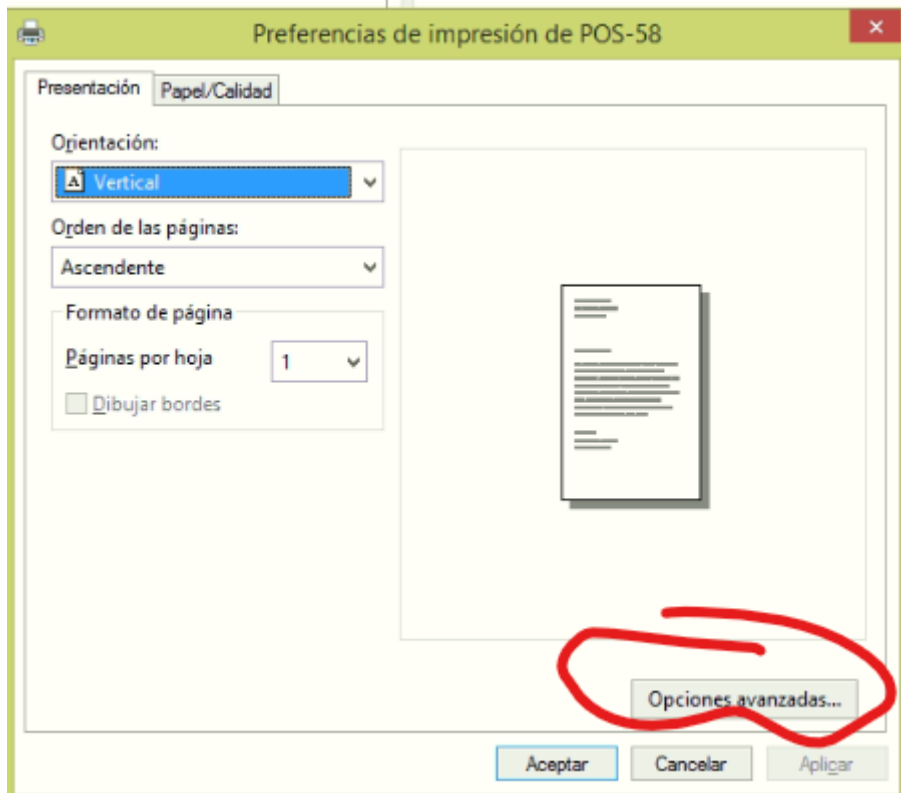

Inicio/Panel de control/Administrador e dispositivos

Inicio/Panel de control/Dispositivos e impresoras

Ir a agregar impresora

✕

← Agregar impresora

Escriba un nombre de impresora

Nombre de la impresora:

Esta impresora se instalará con el controlador POS-58 11.3.0.1.

✕

← Agregar impresora

Compartir impresora

Si desea compartir esta impresora, debe proporcionar un nombre de recurso compartido. Puede usar el sugerido o escribir uno nuevo. El nombre de recurso compartido será visible para otros usuarios de la red.

No compartir esta impresora

Compartir esta impresora para que otros usuarios de la red puedan buscarla y usarla

Recurso compartido:

Ubicación:

Comentario:

58x297mm