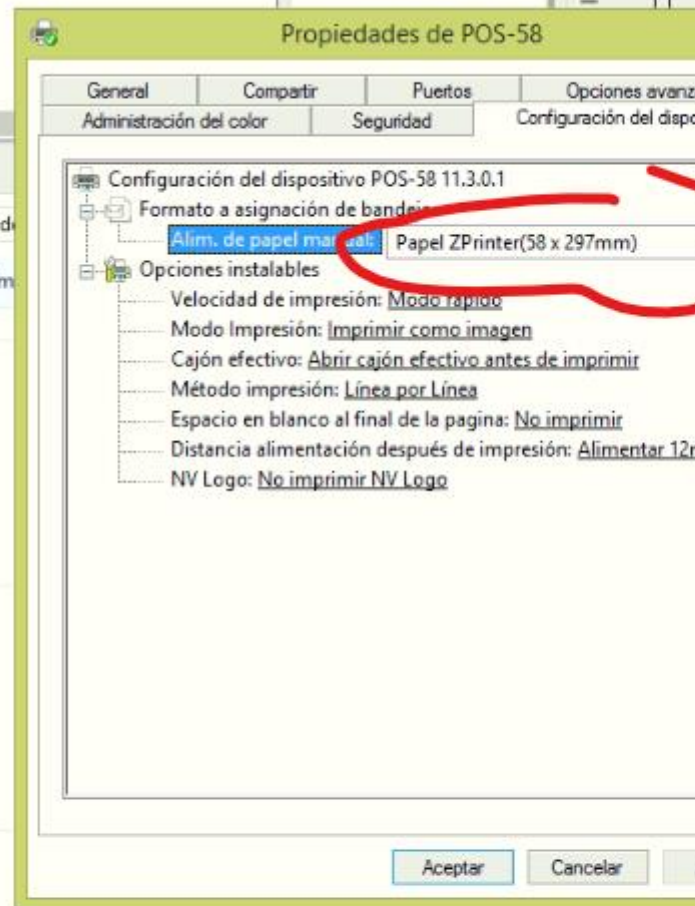

Inicio/Panel de control/Administrador e dispositivos

Inicio/Panel de control/Dispositivos e impresoras

Ir a agregar impresora

✕

← Agregar impresora

Escriba un nombre de impresora

Nombre de la impresora:

Esta impresora se instalará con el controlador POS-58 11.3.0.1.

✕

← Agregar impresora

Compartir impresora

Si desea compartir esta impresora, debe proporcionar un nombre de recurso compartido. Puede usar el sugerido o escribir uno nuevo. El nombre de recurso compartido será visible para otros usuarios de la red.

No compartir esta impresora

Compartir esta impresora para que otros usuarios de la red puedan buscarla y usarla

Recurso compartido:

Ubicación:

Comentario:

58x297mm