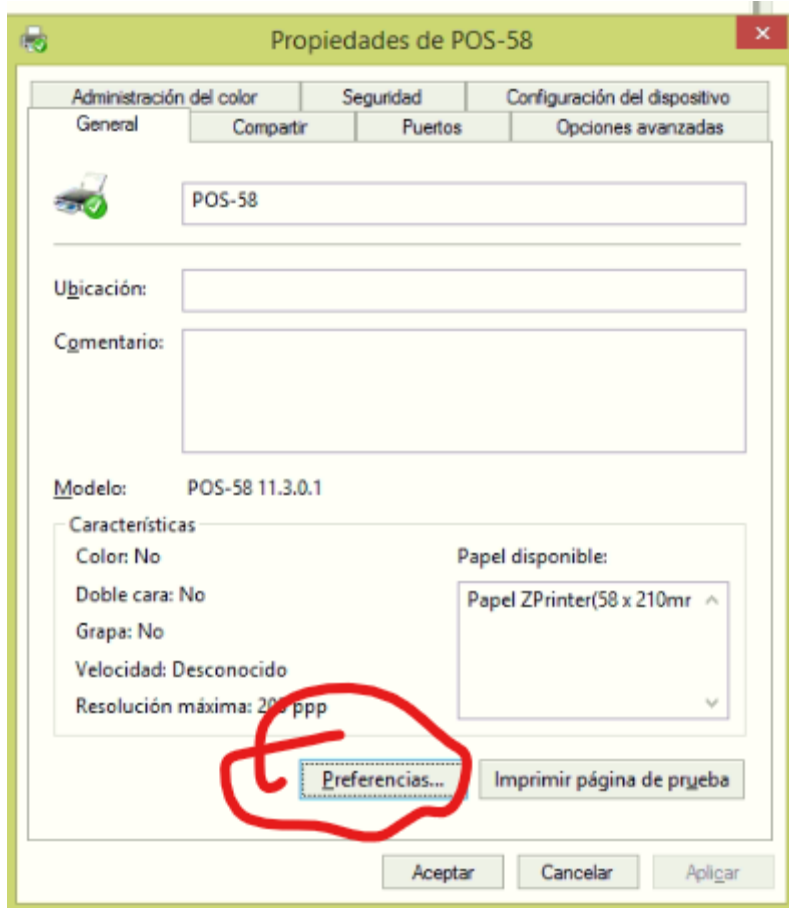

Inicio/Panel de control/Administrador e dispositivos

Inicio/Panel de control/Dispositivos e impresoras

Ir a agregar impresora

✕

← Agregar impresora

Escriba un nombre de impresora

Nombre de la impresora:

Esta impresora se instalará con el controlador POS-58 11.3.0.1.

✕

← Agregar impresora

Compartir impresora

Si desea compartir esta impresora, debe proporcionar un nombre de recurso compartido. Puede usar el sugerido o escribir uno nuevo. El nombre de recurso compartido será visible para otros usuarios de la red.

No compartir esta impresora

Compartir esta impresora para que otros usuarios de la red puedan buscarla y usarla

Recurso compartido:

Ubicación:

Comentario:

58x297mm